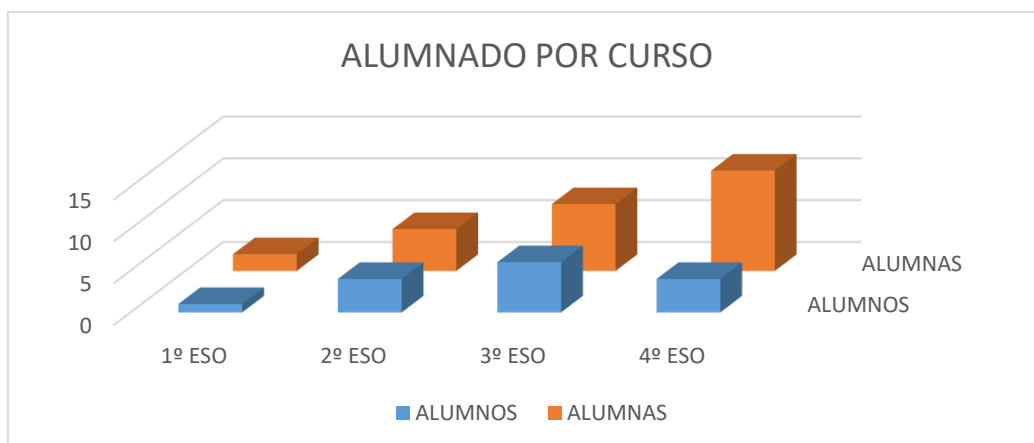

Total alumnos

	1º ESO	2º ESO	3º ESO	4º ESO	Otros	TOTAL
ALUMNAS	2	5	8	12	1	27+1
ALUMNOS	1	4	6	4	1	15+1
TOTAL	3	9	14	16	2	42+2

CENTRO: IES FRAY LUIS DE LEÓN (SALAMANCA)

ORIENTADORA: MONICA RODRIGUEZ SEISDEDOS